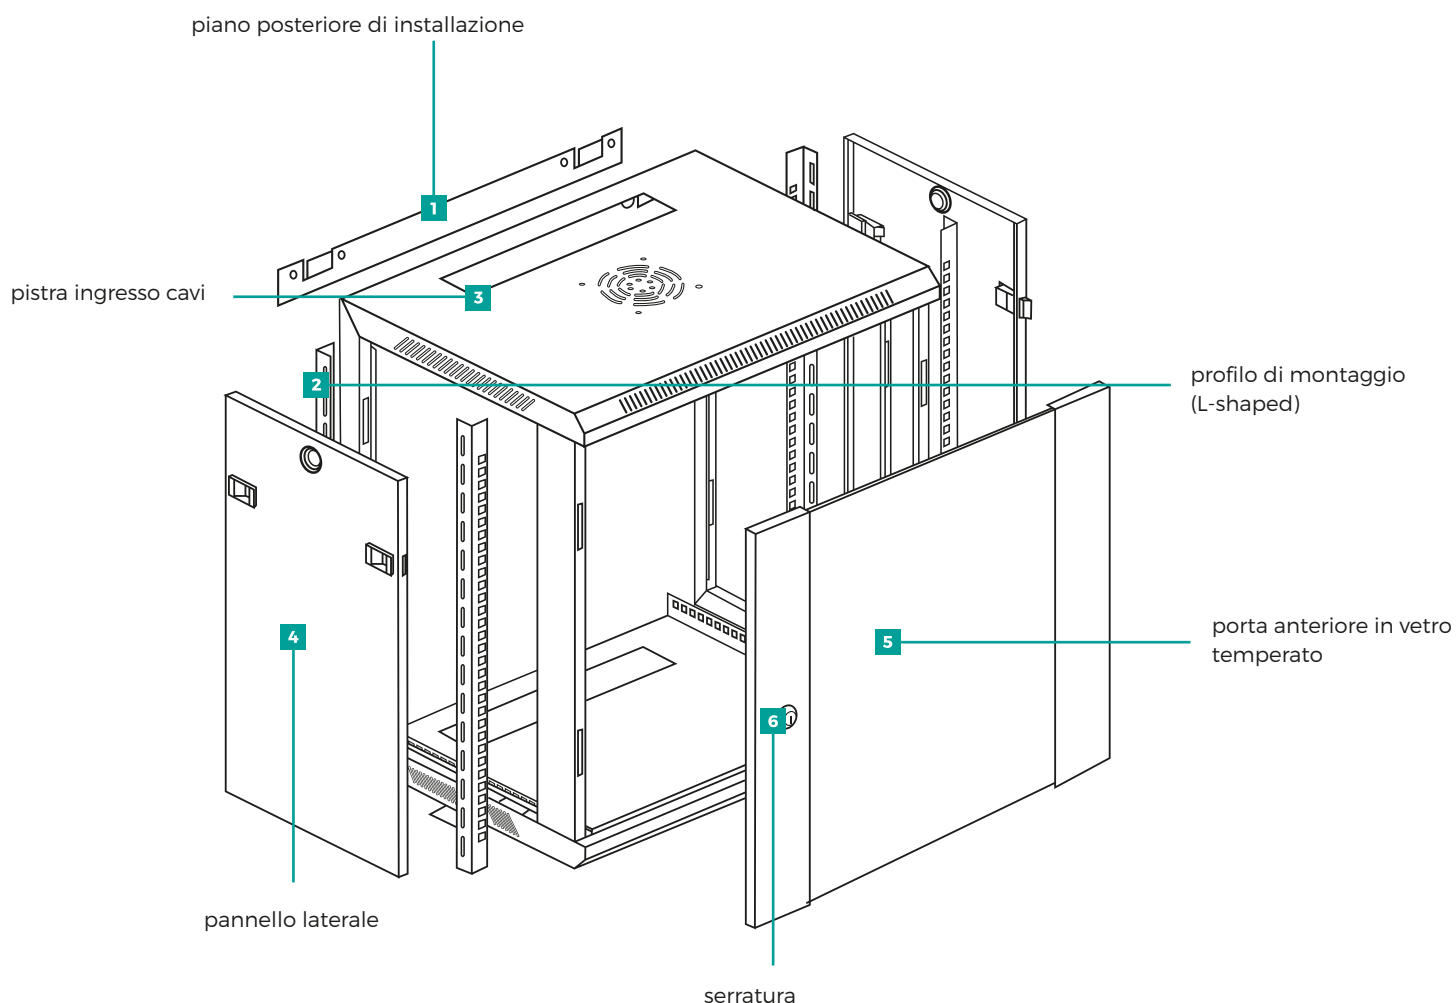

Rack 19" da parete

AR-464WB

4 unità

600 x 450

Versatile e di ampia configurazione

La Gamma di Armadi Rack Mach Power è **molto versatile** e di **ampia configurazione**, adatta a soddisfare tutte le **esigenze di networking e cablaggio strutturato**.

Caratterizzati da un design lineare e moderno, offrono un elevato standard di costruzione con materiali di alta qualità.

La struttura è realizzata in **lamiera pressopiegata** verniciata a polvere, i montanti sono facilmente regolabili con unità di numerazione per una immediata identificazione dei componenti installati. I laterali dell'armadio sono completamente removibili per consentire l'accesso all'interno dal fianco del rack. Le porte sono reversibili complete di vetro temperato e serratura a chiave per impedire l'accesso da parte di persone non autorizzate.

Caratteristiche principali

- > Singola sezione, compatibile con gli standard 10" / 19"
- > Porta frontale in vetro temperato apribile a 180° con serratura a chiave
- > Pannelli laterali removibili (19") e fissi (10") con predisposizione per serratura a chiave
- > Ingresso cavi dall'alto e dal basso tramite piastra pre-tranciata
- > Montanti regolabili e numerati (inclusi)
- > Feritoia ventola sulla parte superiore
- > Installazione pannello posteriore semplificata (solo 19")
- > Kit di messa a terra, kit dadi e viti, ventola da 120mm (inclusi) (ventola solo 19")

Specifiche tecniche

Armadio Rack a Parete	4 unità completamente montato
Struttura in acciaio	1.2mm completamente ispezionabile
Fianchi laterali	Smontabili con predisposizione serrature
Ingresso cavi	Dall'alto e dal basso
Montanti	Regolabili 1,5mm
Passo di foratura del telaio	19"
Porta frontale	Reversibile con vetro temperato 4mm e chiusura a chiave
Rating di protezione	IP20
Verniciatura	Polvere epossidica colore Nero (RAL9004)
Dimensioni	600 x 450 x 280 mm
Peso	14 kg